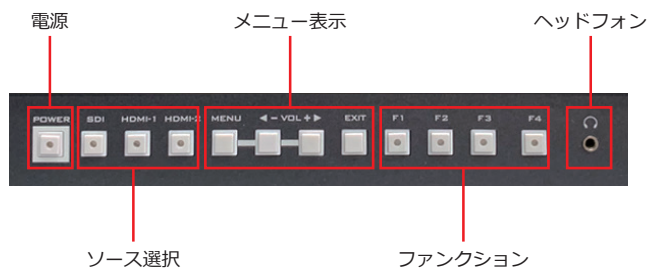

3G対応 FULL HD 17.3型ワイド液晶ビデオモニター

TLM-170V シリーズ **NEW**

TLM-170V は、1920 x 1080 のフル HD 解像度と 170°の広視野角を特長とし、優れた視聴体験を提供します。

TLM-170V には、波形、ベクトルスコープ、SDI / HDMI クロスコンバーターなどのさまざまな機能が組み込まれています。その利便性のために、TLM-170V はイベントをはじめ TV 中継車、衛星中継車、スタジオ副調整室に柔軟に設置することができます。

特長

- 1920 x 1080 フル HD IPS パネル解像度
- ループスルー出力の 3G-SDI ビデオ入力
- ループスルー出力の HDMI 入力
- HD-SDI⇔HDMI クロスコンバート機能
- ライブブロードキャストの総合タリー入力
- サポート例(YRGB ピーク)、タイムコード、波形、ベクトルスコープ & オーディオレベルメーター、ピーキングフォーカスアシスト、ズーム、アンダースキャン、チェックフィールドなど

TLM-170V シリーズ構成

TLM-170V
TLM-170VスタンドTLM-170VR
7U19インテラックマウント型TLM-170VM
1Uサイズ引出式ラックマウント型

操作部

- SDI/HDMI クロスコンバージョン明るさ、コントラスト、彩度の個々の調整ユーザーが選択する色温度。
- フロントパネルのヘッドフォンジャックとスピーカー F1 / F2 / F3 / F4 ユーザー定義可能なボタンからカスタム補助機能へのショートカット。

3G HD/SD-SDI HDMI ⇔ 3G HD/SD-SDI HDMI

仕様

LCD	サイズ	17.3型
	解像度	1 9 2 0 × 1 0 8 0
	コントラスト比	8 0 0 : 1
	視野角	水平・垂直 1 7 0 °
	輝度	3 0 0 cd/m ²
本体サイズ	W: 4 0 3 H: 3 0 5 D: 3 6.5 (mm)	
ビデオ入力	HDMI × 2	
	SDI × 1	
ビデオ出力	HDMI × 1	
	SDI × 1	
SDI フォーマット	1920x1080p 50/59.94/60	
	1920x1080p 23.98/23.98sf/24/24sf/25/25sf/29.97/29.97sf/30/30sf	
	1920x1080i 50/59.94/60	
	1280x720p 23.98/24/25/29.97/30/50/59.94/60	
HDMI フォーマット	720x480i (NTSC)	
	720x576i (PAL)	
	1920x1080p 50/59.94/60	
HDMI フォーマット	1920x1080p 23.98/24/25/29.97/30 1920x1080i 50/59.94/60	
	1280x720p 23.98/24/25/29.97/30/50/59.94/60 720x480i (NTSC)	
	720x576i (PAL)	
オーディオ インプット	SDI/HDMI Embedded Audio, 48 kHz sampling	
オーディオ アウトプット	Analog stereo (Phone Jack)	
Tally Input	Speaker x 2 (3W x 2)	
電源	Tally Port x 1	
消費電力	DC 12-18 V	
動作温度	≤32 Watts	
湿度	0°C ~ 50°C	
	10 - 80%	