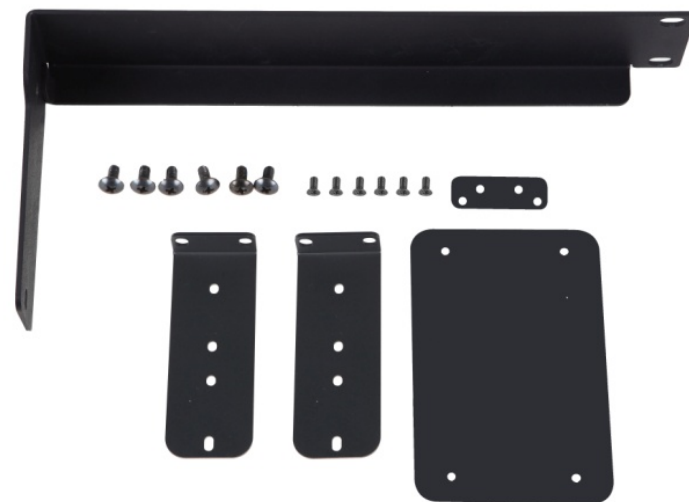

オプション

RMK-1 ラックマウントブラケット

DAC-45 にラックマウント金具 (RMK-1 別売) を取り付けの事ができます。