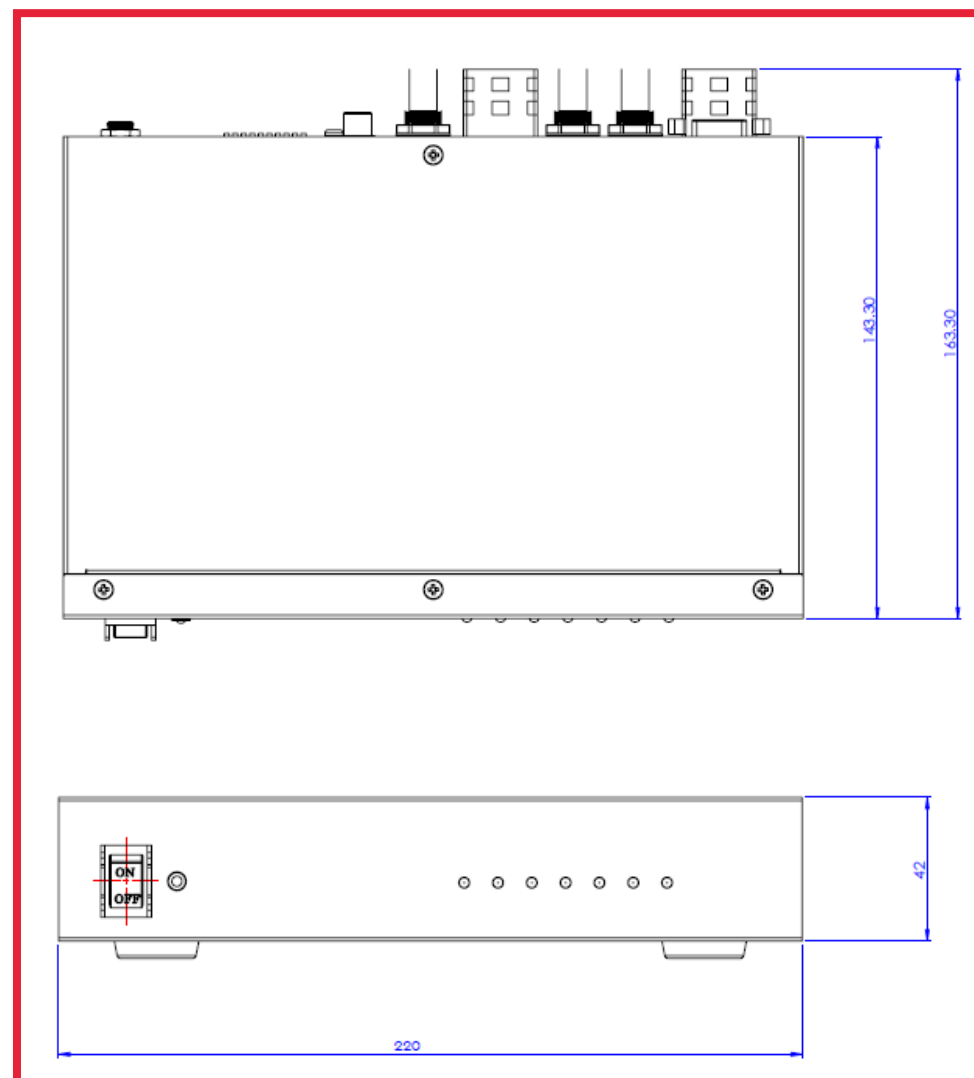

外観図

たぶん解像度が低いので、もし可能でしたら
DAC-45カタログ資料.pdf から外観図を入れてください。
また、青文字になってますが赤文字に変更お願いします。