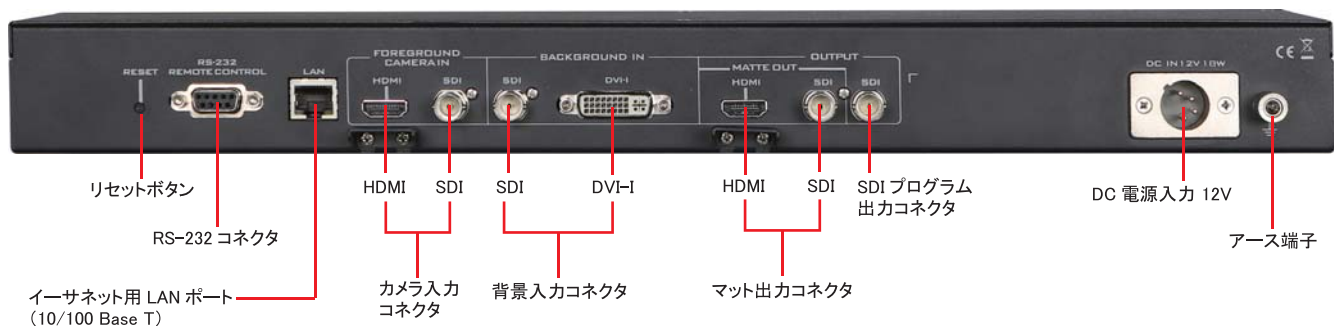

3G HD/SD クロマキヤー

DVK-300HD

Datavideo DVK-300HD は Full HD、HD、および SD ビデオ信号に対応したクロマキヤーで、クロマキー及びルミナンスキーを生放送のバーチャル制作時に使用する事ができます。操作が簡単で、最小限の入力で十分な効果を発揮します。

また、LAN ポートを使い直接 PC に接続することで、お手持ちの PC から本機をコントロールすることができます。

電源ボタン

インジケータ
(カメラ入力 & 背景入力)

特長

- 3G-SDI / 1080P 対応
- LAN ポート接続により PC からのコントロールが可能
- キーノイズ除去機能
- 色にじみ除去機能
- エッジ補正 (明るさ)
- ポストプロセッサ
 - キー入力後、カメラ入力の画像パラメータ (明るさ、コントラスト、彩度) の調節が可能です。
- カメラ入力 : 3G-SDI、HD/SD SDI、HDMI (Ver.1.4)
- 背景入力 : 3G-SDI、HD/SD SDI、DVI-I (HDMI, DVI, VGA)
- ビデオ出力 : 3G-SDI x2 (2 系統同時出力可能)、HDMI
- マットコントロール
 - ブラックレベル、ホワイトレベルの調節により、正確なクロマキー設定や、被写体の反射を取り除く事が可能です。
- 1U サイズの高さで 19 インチラックに取付可能です。
(ラックマウント取付金具 付き)

背面

リセットボタン

RS-232 コネクタ

イーサネット用 LAN ポート
(10/100 Base T)

HDMI

SDI

SDI

SDI