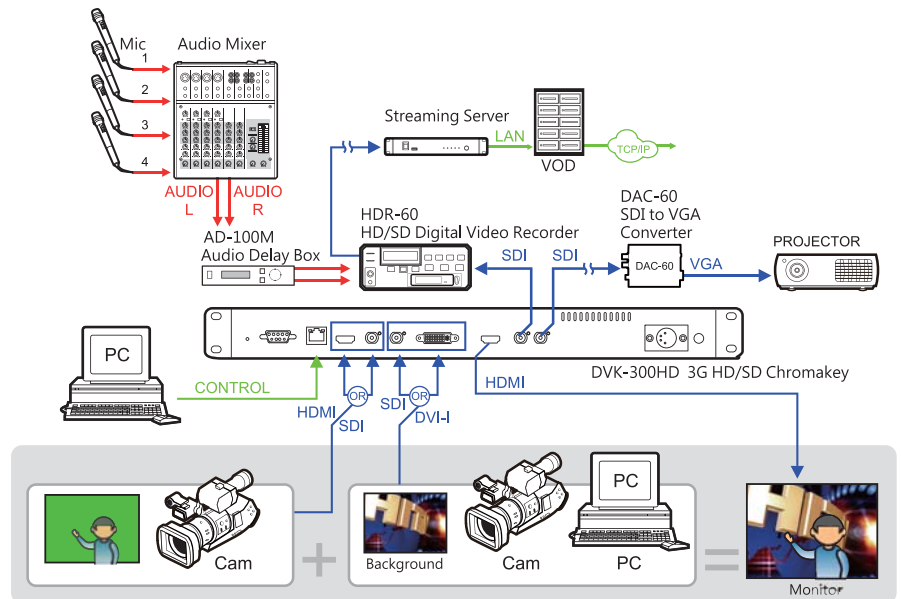

システム構成図(例)

仕様

型番	DVK-300HD	背景入力フォーマット	【SDI】 576i, 480i (SMPTE 259M-C) 1080i (50/59.94/60), 720p (50/59.94/60) 1080p (25/30) (SMPTE 292M) 1080p (50/59.94/60) (SMPTE 425M-A)
カメラ入力	3G-SDI × 1 系統 (75Ω)、HDMI(Ver.1.4) × 1 系統 (ソフトウェアの環境設定でどちらか片方を選択)		【HDMI/DVI】※デジタル RGB 非対応・色差のみ対応 576i, 480i, 1080i (50/59.94/60), 576p, 480p 720p (50/59.94/60), 1080p (25/30/50/59.94/60)
背景入力	3G-SDI × 1 系統 (75Ω)、DVI-I (HDMI/DVI/VGA) × 1 系統 (ソフトウェアの環境設定でどれか1つを選択)		【VGA】※カメラ入力に合わせた解像度・アスペクト比で出力されます 800x600, 1024x768, 1152x864, 1280x720, 1280x1024, 1360x768, 1400x1050, 1440x900, 1920x1080
その他の入力	LAN / RJ-45 ポート × 1 系統 (PC コントロール・ファームウェアアップグレード用) RS-232C (D-Sub 9 ピン) × 1 系統 (コマンドコントロールによる外部制御用)		
ビデオ (PGM) 出力	3G-SDI × 1 系統 (75Ω)	寸法 / 質量	(突起物・取付金具を含む寸法) 483mm (幅) × 49mm (高さ) × 152mm (奥行) 約 1.80 kg (突起物・取付金具を除いた寸法) 440 mm (幅) × 44 mm (高さ) × 125 mm (奥行)
マット出力	3G-SDI × 1 系統 (75Ω)、HDMI (Ver.1.4) × 1 系統		
専用ソフトウェア PC推奨環境	CPU: Intel Core i3 以上、OS: Windows 7 以上 (32bit/64bit) RAM: 4GB 以上、RJ-45 イーサネットコネクタインターフェース必須	動作環境温度	-5 ~ 55 °C
カメラ入力 フォーマット	【SDI】 576i, 480i (SMPTE 259M-C) 1080i (50/59.94/60), 720p (50/59.94/60) 1080p (25/30) (SMPTE 292M) 1080p (50/59.94/60) (SMPTE 425M-A) 【HDMI】 576i, 480i, 1080i (50/59.94/60), 720p (50/59.94/60) 1080p (25/30/50/59.94/60)	動作環境湿度	80%以下
		電源	DC 12V 18W
		付属品	AC/DC 変換アダプタ × 1、 DVK-300HD 用クロマキーソフトウェア CD × 1 ラックマウント金具 × 2 (本体に装着済み・取り外し可能)